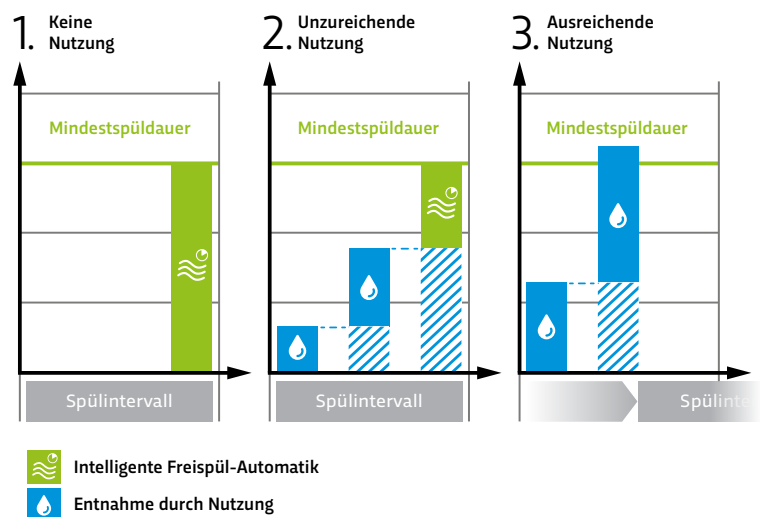

HyPlus

Intelligente Freispül-Automatik

Automatisch, hygienisch und kosteneffizient

Damit sich Krankheitserreger wie Legionellen nicht vermehren können, spülen WimTec Armaturen stagnierendes Wasser gezielt an der Entnahmestelle aus. Die intelligenten Armaturen wissen ganz genau, wann und wie lange sie genutzt wurden. So wird nur die Wassermenge freigespült, die zur Sicherstellung der Trinkwasserhygiene erforderlich ist:

1. **1. Keine Nutzung:** Die Freispülung erfolgt für die gesamte Mindestspüldauer.
2. **2. Unzureichende Nutzung:** Die Freispülung erfolgt für die verbleibende Restspülzeit.
3. **3. Ausreichende Nutzung:** Es findet keine Freispülung statt.

HyPlus PRO

Gezielte Warm- und Kaltwasserspülung mit Temperaturüberwachung

Wird bei einer automatischen Freispülung die gewünschte Kaltwassertemperatur nicht erreicht oder bleibt nach der Nutzung zu warmes Mischwasser in der Armatur zurück, spülen HyPlus PRO Armaturen automatisch nach. So lange, bis die festgelegte Zieltemperatur erreicht ist – oder die voreingestellte Nachspülzeit endet.

Darüber hinaus besteht die Möglichkeit einer temperaturgesteuerten Warmwasserspülung zur Durchführung einer thermischen Desinfektion. Dabei werden die Temperaturverläufe von der Armatur aufgezeichnet, damit Sie jederzeit wissen was läuft – für einen hygienisch einwandfreien Betrieb.