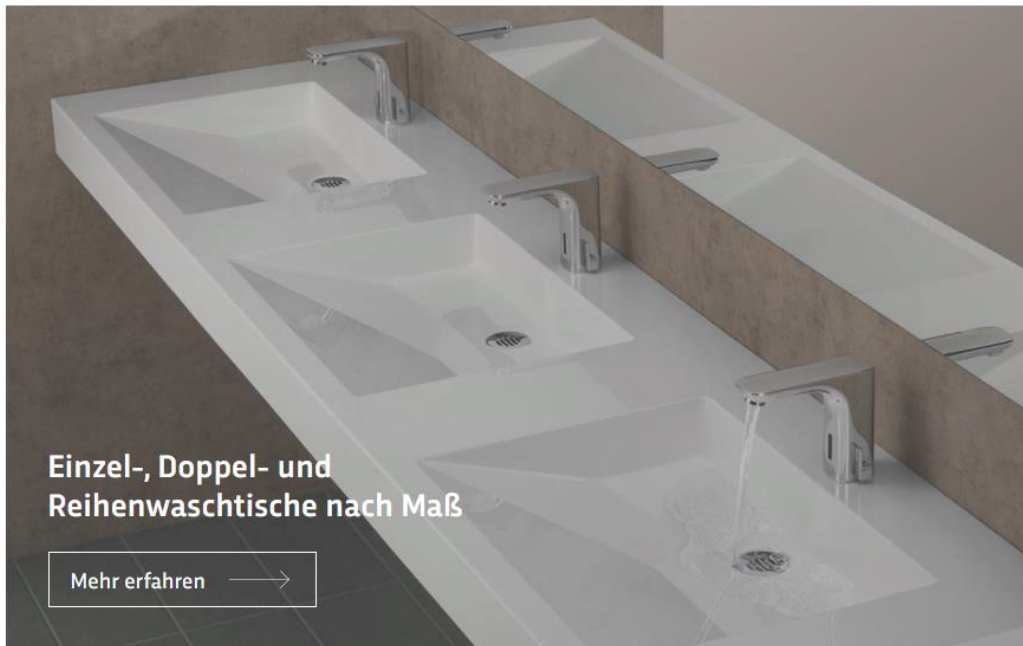

Waschtischsortiment von WimTec

Waschtische aus Mineralguss & Mineralwerkstoff

Fugenlos mit einer großen Design- und Ausführungsvielfalt bietet das WimTec Waschtischsortiment Einzel-, Doppel- oder Reihen-Maßwaschtische sowie Waschtische und Waschbecken für Einsatzbereiche mit ästhetischen und praktischen Ansprüchen. Alle Waschtische sind aus Mineralguss (weiß glänzend) oder Mineralwerkstoff (weiß matt) erhältlich und passen so perfekt in jeden Sanitärraum.

WimTec – Trinkwasserhygiene intelligent gemacht

WimTec®