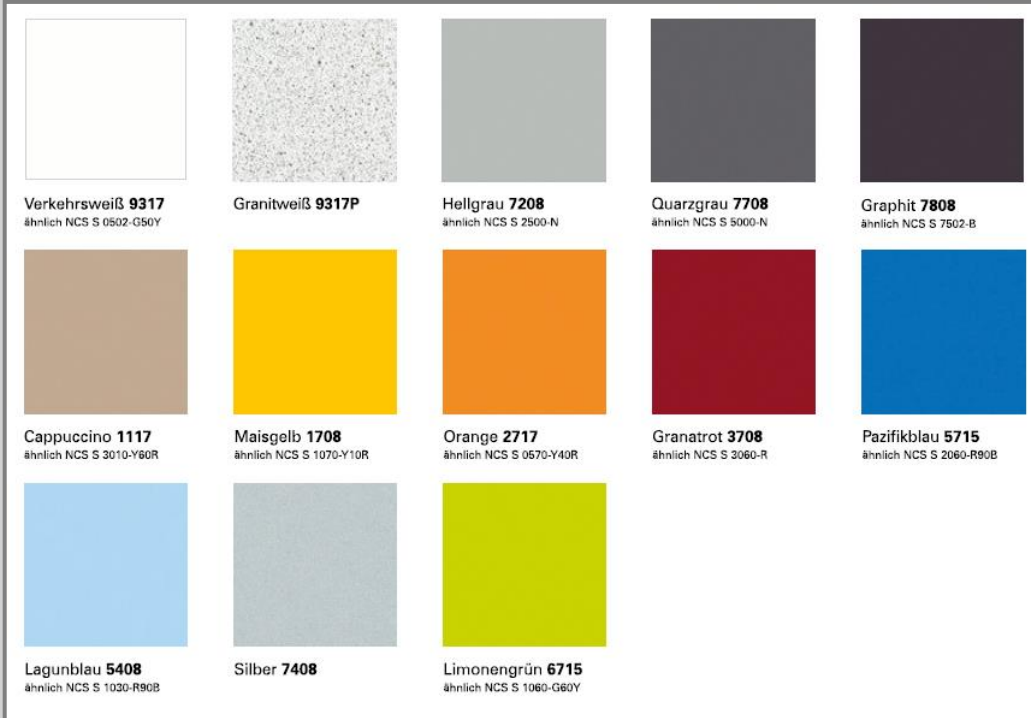

Schließvarianten

Münzpfandschloss
Kassierschloss

Zahlenkombinationsschloss
Elektr. PIN-Schloss
Zylinderhebelschloss

Farbauswahl

für Power-Boxen (Akku-Ladeschränke)

KEMMLIT-Farbkonzzept

Außenblenden immer Graphit 7808
Folierung mit Fahrradlogo im Preis enthalten
Türfarbe nach Wahl aus vorstehender Farbkarte

Fundermax-Farben

Weitere Farben siehe ...
<https://www.fundermax.com/de/Portfolio/Dekore>

An alles gedacht?

Kabinenzubehör?

Schamwände?

Sitzbänke?

Türsymbole?

Ablagen und Regale?