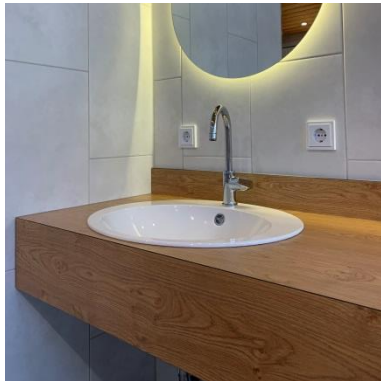

Waschtischanlagen aus HPL

*13 mm HPL-Vollkernplatten als Waschtischplatte
wahlweise*

*Kante vorn auf Gehrung oder Blende untergesetzt
wahlweise*

*Becken von oben eingesetzt (bauseitiges Becken)
oder Becken untergesetzt (fertig ab Werk)*

www.gabler-bayreuth.de