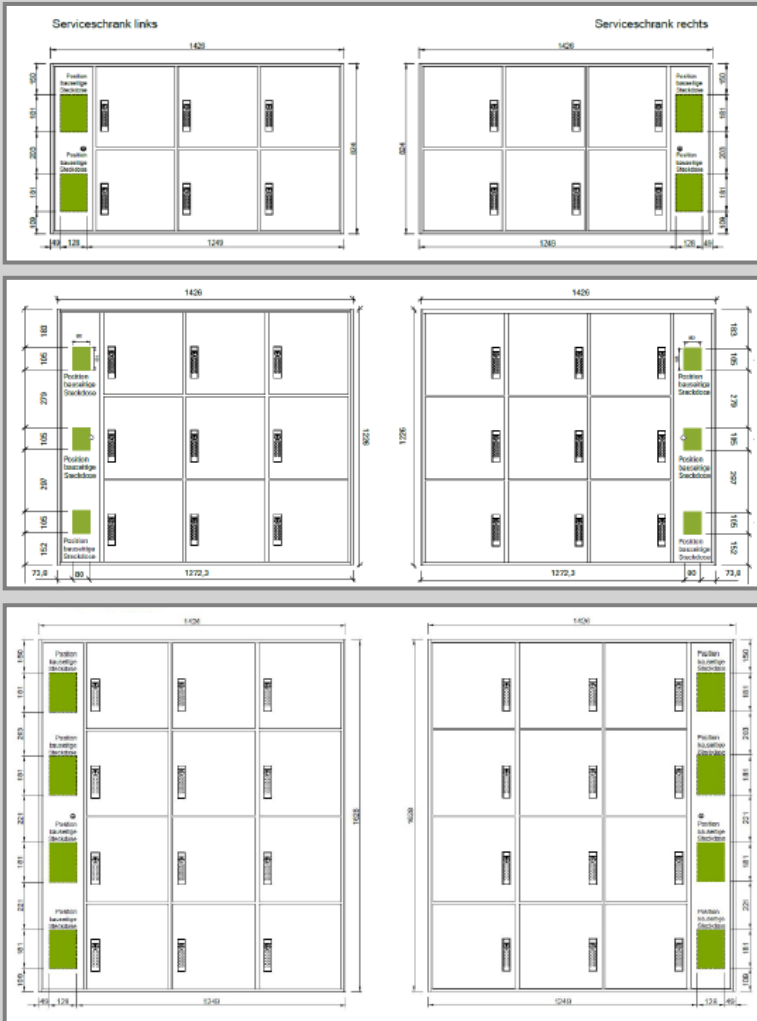

Objektfoto: verschiedene Standorte

KEMMLIT – Sanitärausstattung für höchste Ansprüche

GABLER
Bauspezialartikel

Technische Details

für Power-Box

Varianten als 6er/9er/12er Ausführung

Außenmaße:

Gesamtbreite 1426 mm
Höhen wahlweise
824 / 1226 / 1628 mm

Serviceschrank
wahlweise links/rechts

Fachgröße:

400 x 400 x 400 mm

Konstruktion:

Korpus aus meerwasser-
beständigem Aluminium
Türen aus 13 mm HPL

13 Farben zur Wahl

Verschiedene Schließ-
varianten zur Wahl