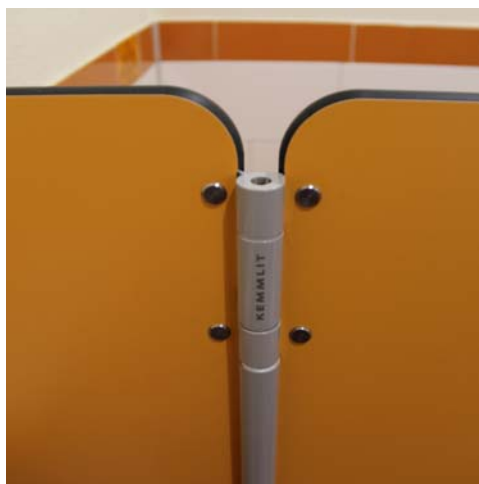

# BRK-Kinderhaus, Bayreuth

SANITÄREINRICHTUNGEN  
FÜR HÖCHSTE ANSPRÜCHE

WC-Trennwandanlage mit Sicherheits-Ringgriffen und Fingerklemmschutz

Trennwandanlage in Farbe Candyorange

Anlage im Hortbereich

Fingerklemmschutz im Bandbereich

Detail Fingerklemmschutz und Kopfprofil mit Wandanschluss