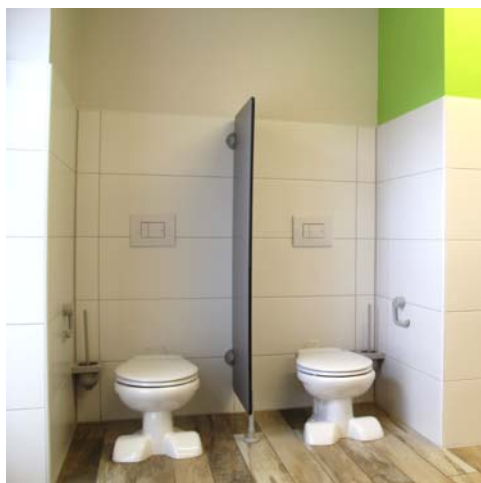

Kindergarten Don-Bosco, Pegnitz

SANITÄREINRICHTUNGEN
FÜR HÖCHSTE ANSPRÜCHE

Wickelkommode mit Waschbecken und ausziehbarer Treppe rechts

Handtuchregal wandhängend

ausgezogene Treppe

Sichtschutzwand B-BAMBINO

eingelassenes Handwaschbecken

Informationen zum Objekt

Bauherr: Kath. Kirche, Pegnitz
Architekt: Architektur & Raum, Pegnitz
Installateur: Löhr, Pottenstein

Ausführung: September 2014

geliefert wurden:

WC-Trennwände B-BAMBINO
Handtuchregal aus HPL
Wickelkommode aus HPL
Becher-Hakenleiste