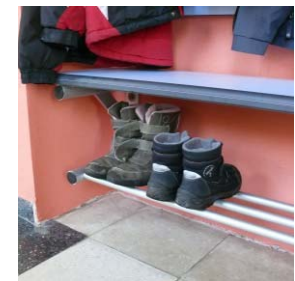

INSPIRATION

**Sitzbank- und Schrankanlagen
für Schule und Bildung**

Sitzbankanlage U1 mit Wand-/Bodenkonsolen und Schuhrost
sowie Ablagen-/Hakenregal aus HPL/Nylon

Objektfoto: Markgrafenschule in Bayreuth

Wir machen Schule ... z. B. Raumlösungen für Flurbereiche

GABLER
Bauspezialartikel

Sitzbankanlage U1 mit Wandkonsolen und Schuhrost
sowie Hakenleiste mit Doppelhaken aus Aluminium

Objektfoto: Grundschule in Hollfeld

Wir machen Schule ... z. B. Raumlösungen für Flurbereiche

Sitzbankanlage U1 mit Wandkonsolen und Schuhrost
sowie Hakenleiste mit Doppelhaken aus Aluminium

Objektfoto: Grundschule in Hollfeld

Wir machen Schule ... z. B. Raumlösungen für Flurbereiche

Flurgarderoben aus Stahlblech mit Glastüren
zur Erfüllung der Brandschutzanforderungen im Flurbereich

Objektfoto: Montessori-Schule in Mitwitz

Wir machen Schule ... z. B. Raumlösungen für Flurbereiche

Flurgarderoben aus Stahlblech mit Glastüren
zur Erfüllung der Brandschutzanforderungen im Flurbereich