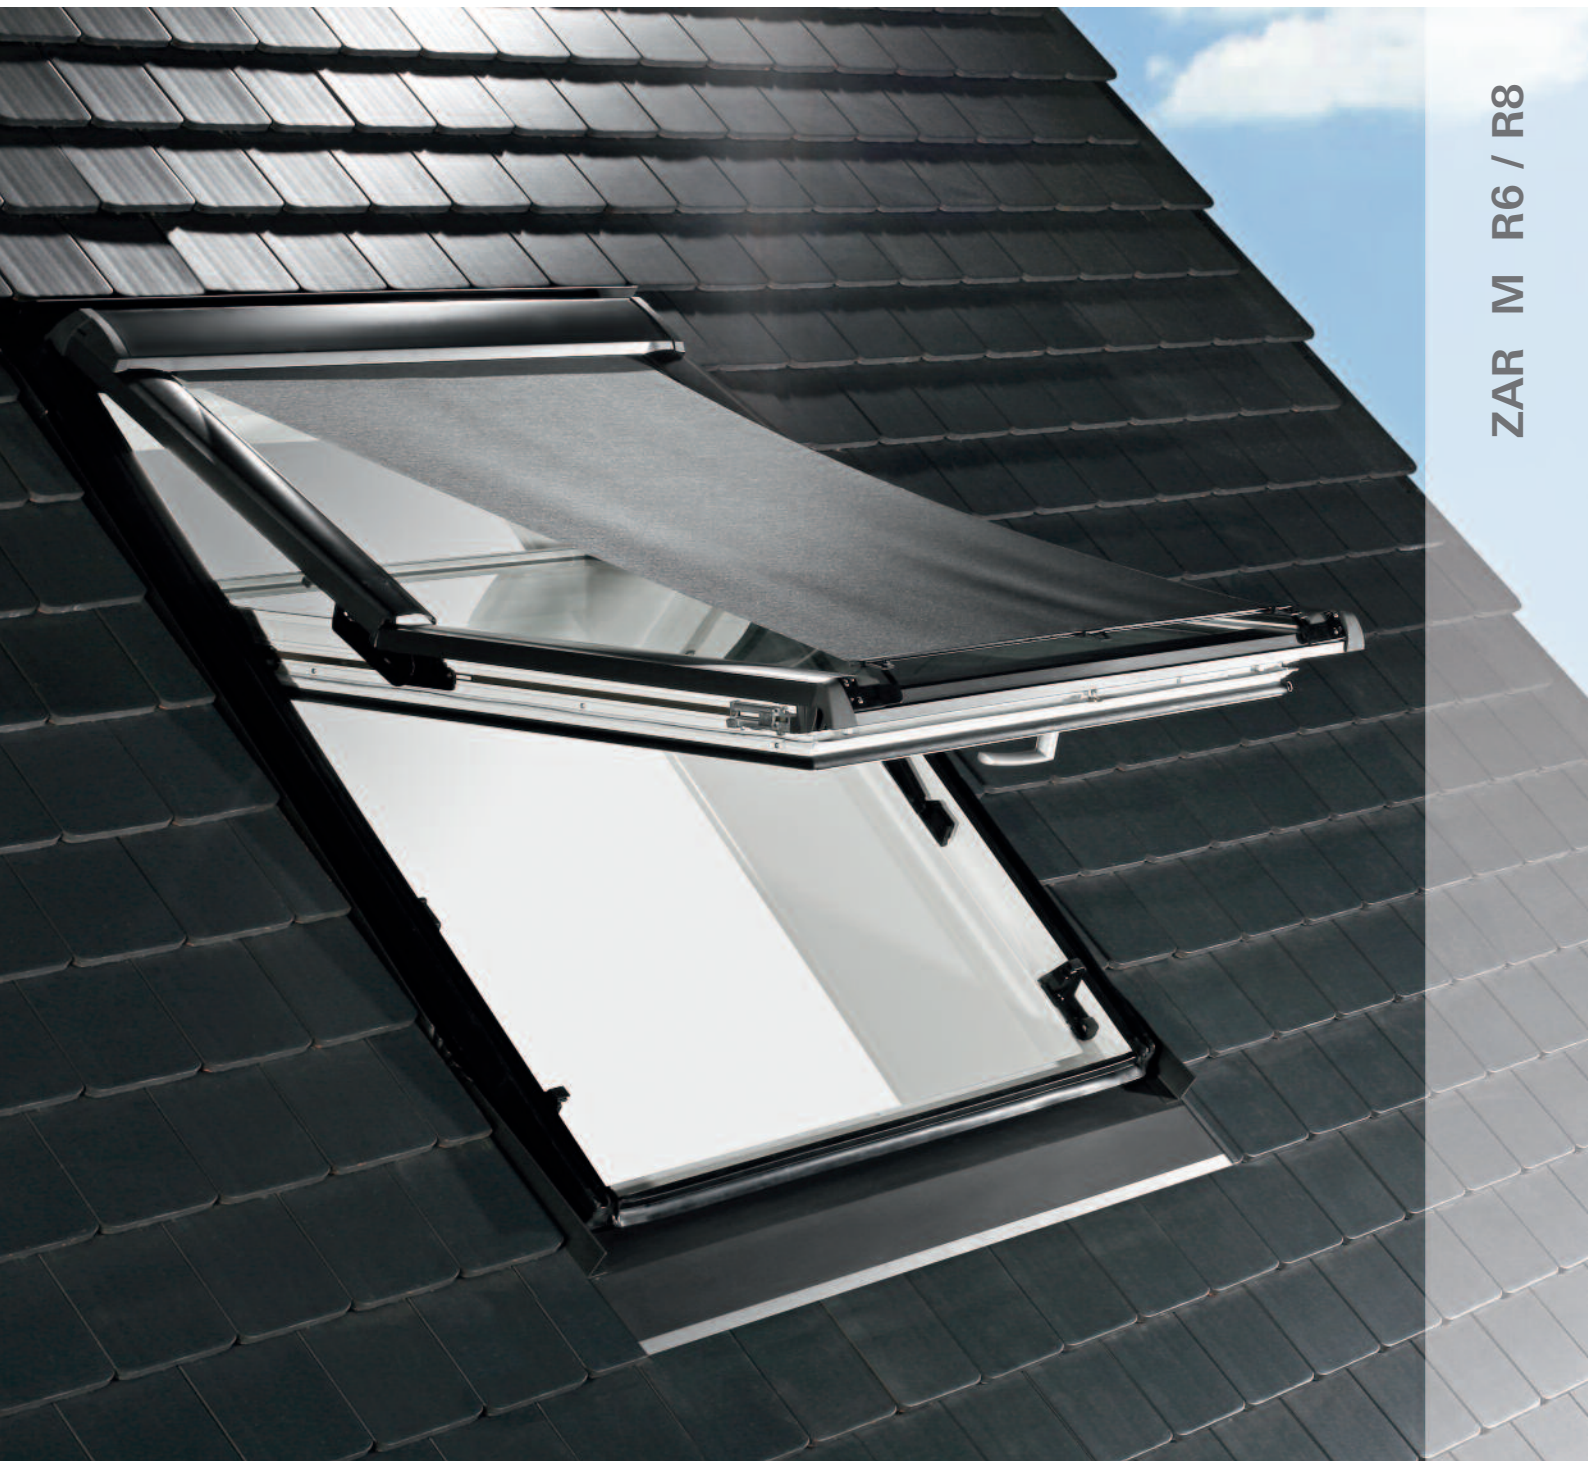

Außenrollo

External roller blind

ZAR M R6 / R8

TX 20

D 4x $\phi 4,2 \times 18$

E 4x $\phi 3,5 \times 12$

A 1x

B 1x