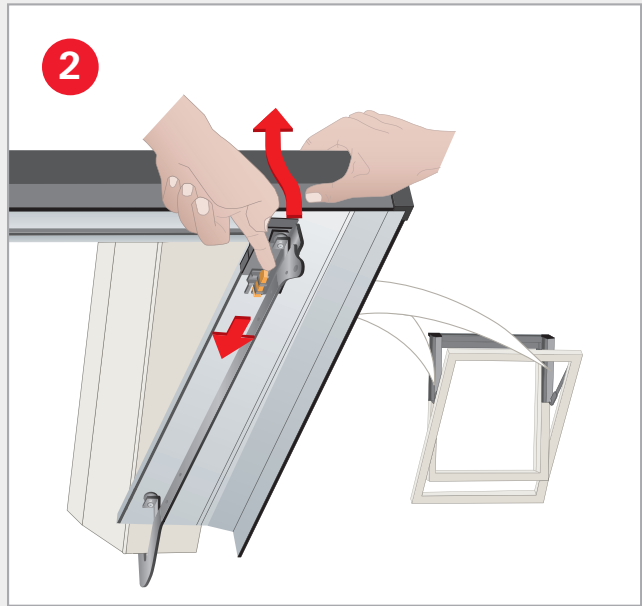

## Außenrollo

External roller blind

ZAR M R4 / R7

				D 4x $\phi 4,2 \times 18$
				
				E 4x $\phi 3,5 \times 12$
				
A 1x	B 1x	C 1x	F 1x $\phi 3,5 \times 35$	
				

6

7

☎ +49 (0)1805 905051\*  
☎ +49 (0)1805 904051  
www.roto-frank.com