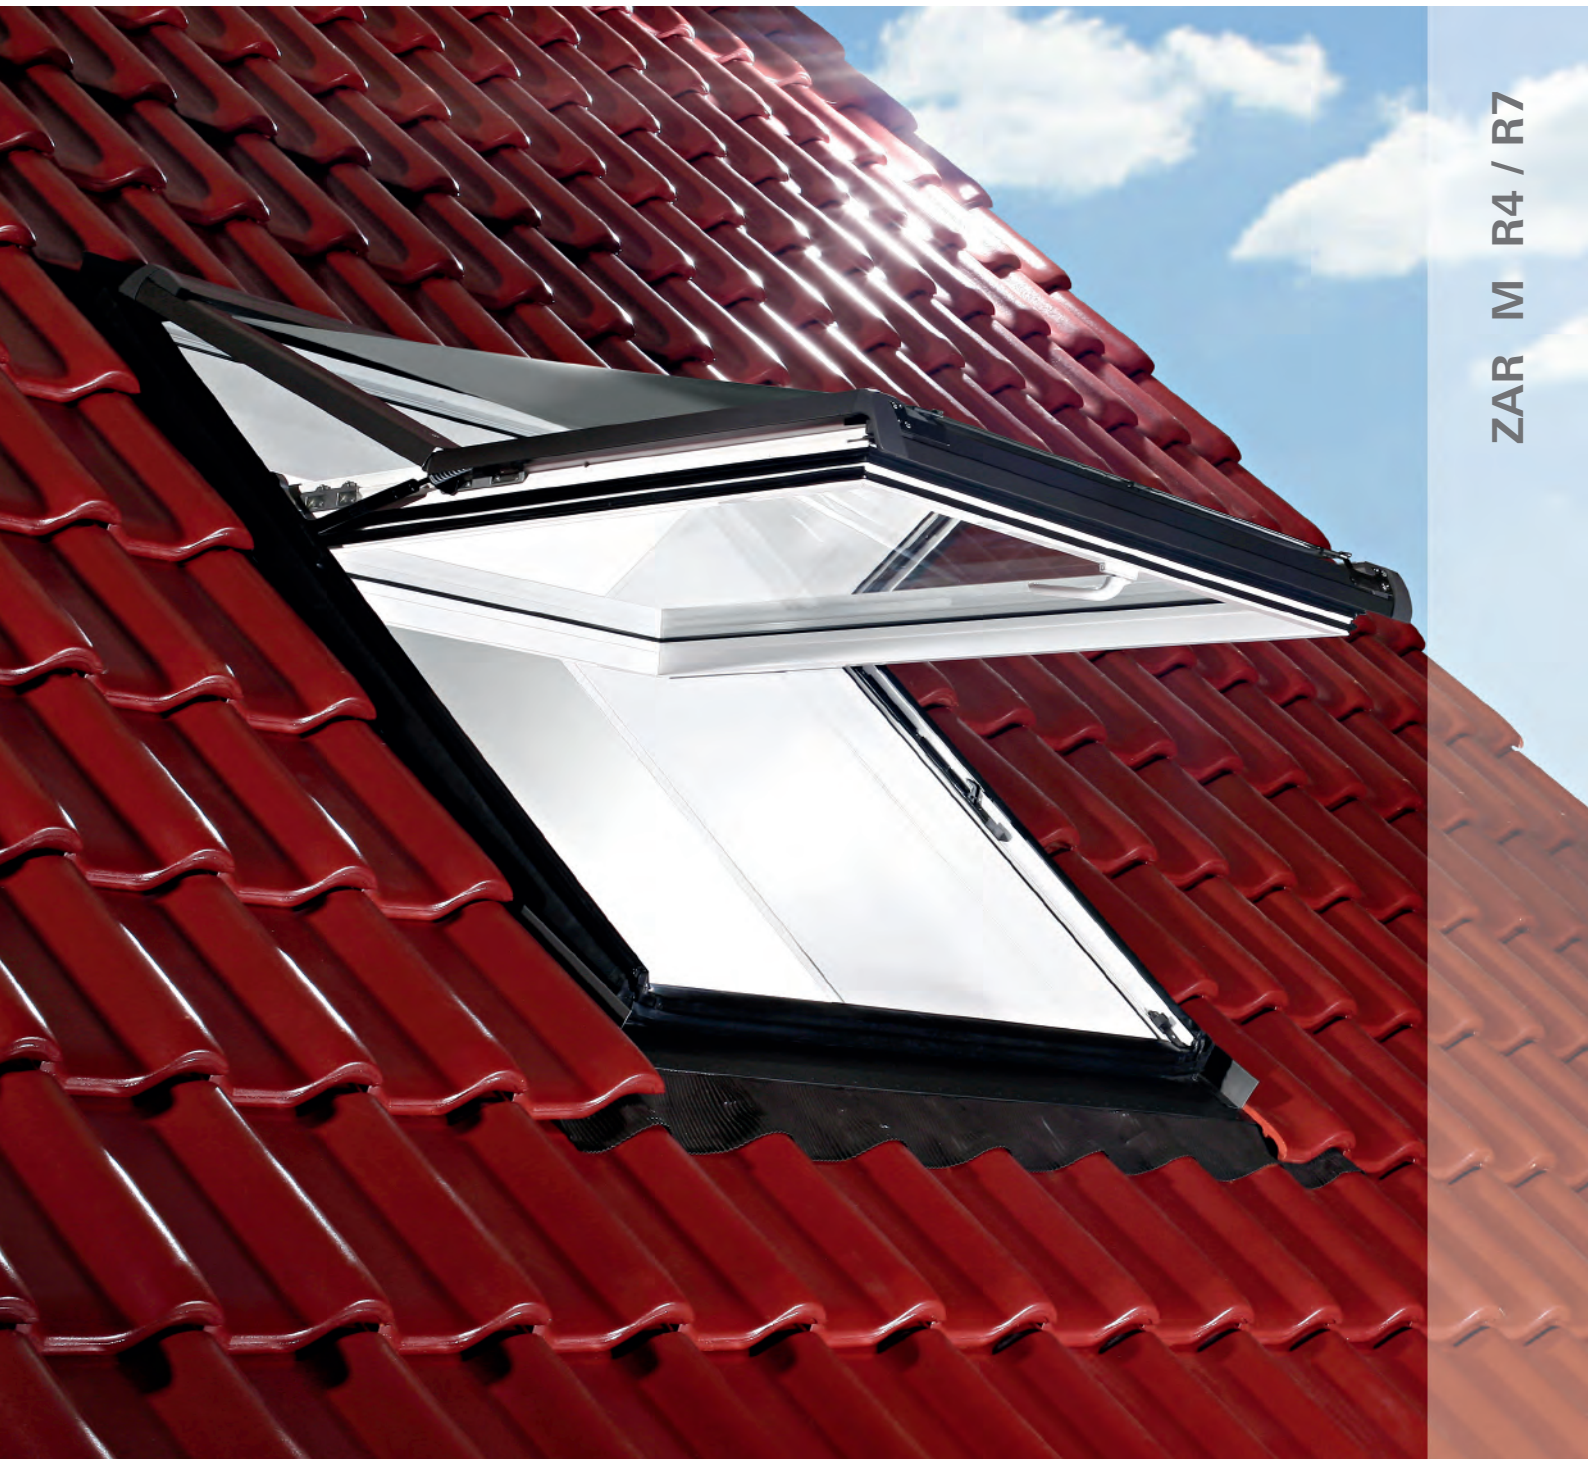

## Außenrollo

External roller blind

ZAR M R4 / R7

				D 4x $\phi 4,2 \times 18$
				
				E 4x $\phi 3,5 \times 12$
				
A 1x	B 1x	C 1x	F 1x $\phi 3,5 \times 35$	
				

6

7

☎ +49 (0)1805 905051\*  
☎ +49 (0)1805 904051  
www.roto-frank.com