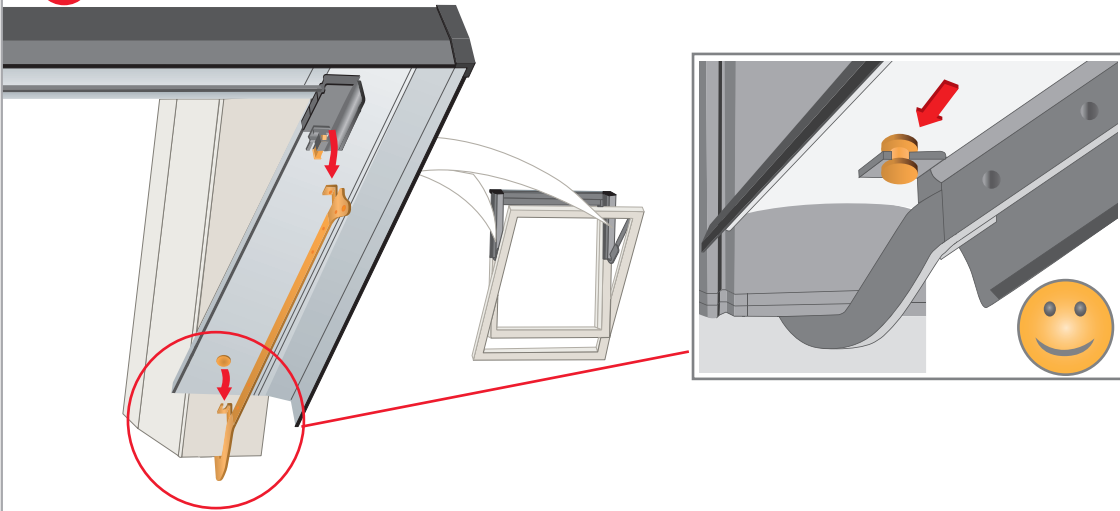

## Außenrollo

External roller blind

ZAR M R4 / R7

				D 4x $\phi 4,2 \times 18$
				
				E 4x $\phi 3,5 \times 12$
				
A 1x	B 1x	C 1x	F 1x $\phi 3,5 \times 35$	
				

6

7

☎ +49 (0)1805 905051\*  
☎ +49 (0)1805 904051  
www.roto-frank.com