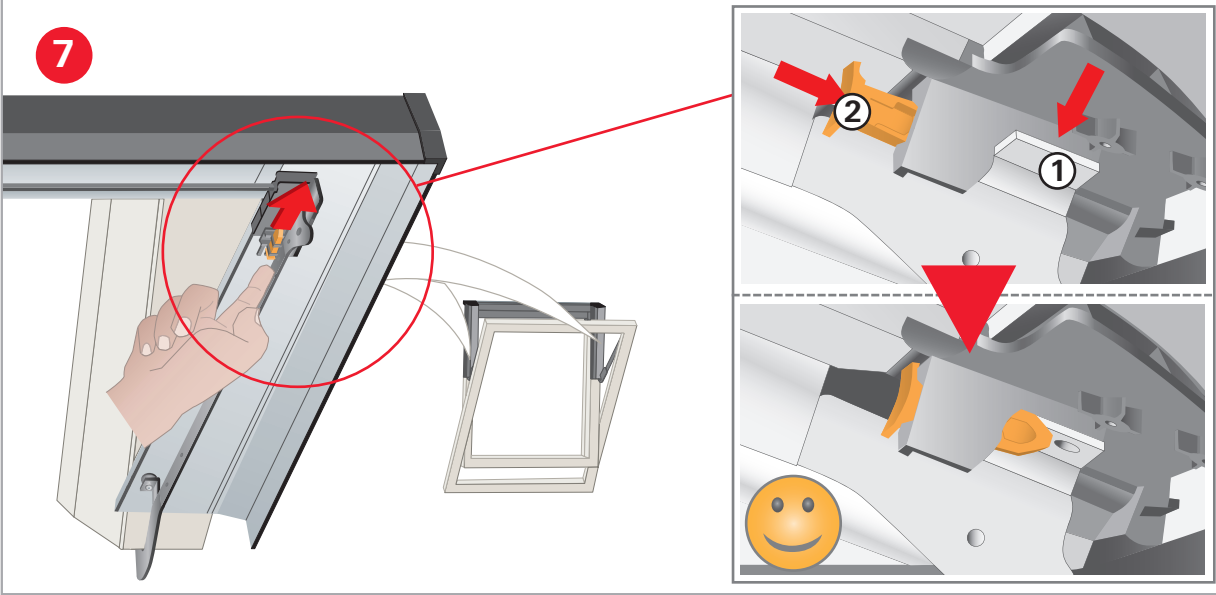

## Außenrollo

External roller blind

ZAR M R4 / R7

				D 4x $\phi 4,2 \times 18$
				
				E 4x $\phi 3,5 \times 12$
				
A 1x	B 1x	C 1x	F 1x $\phi 3,5 \times 35$	
				

6

7

☎ +49 (0)1805 905051\*  
☎ +49 (0)1805 904051  
www.roto-frank.com