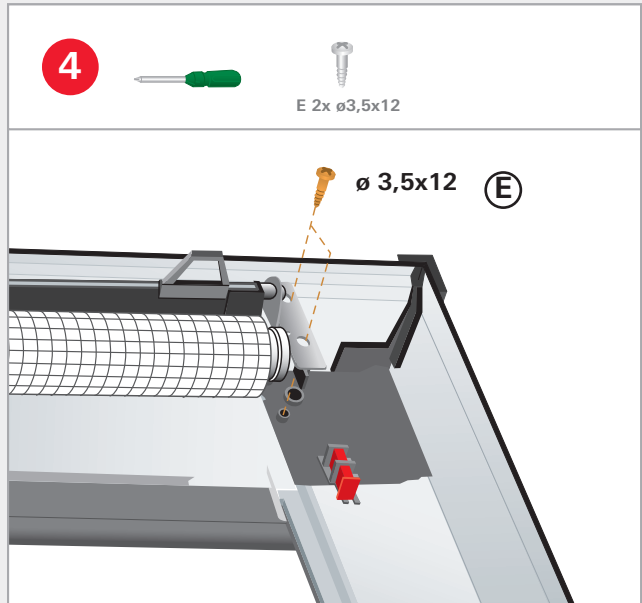

## Außenrollo

External roller blind

ZAR M R4 / R7

				D 4x $\phi 4,2 \times 18$
				
				E 4x $\phi 3,5 \times 12$
				
A 1x	B 1x	C 1x	F 1x $\phi 3,5 \times 35$	
				

6

7

☎ +49 (0)1805 905051\*  
☎ +49 (0)1805 904051  
www.roto-frank.com