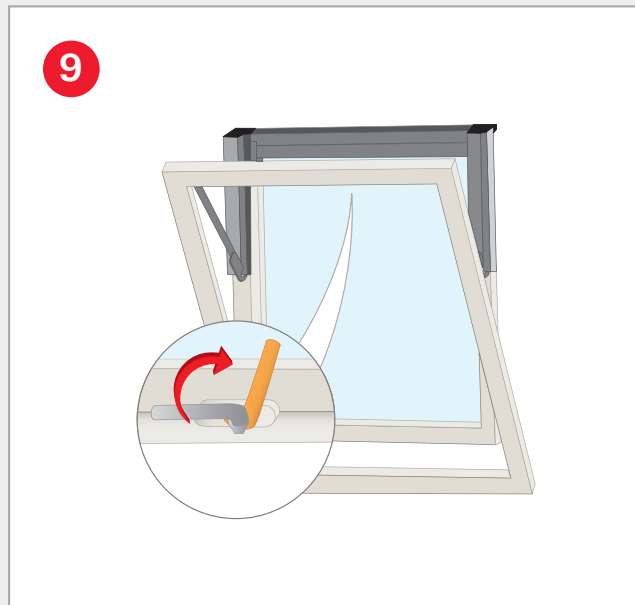

## Außenrollo

External roller blind

ZAR M R4 / R7

				D 4x $\phi 4,2 \times 18$
				
				E 4x $\phi 3,5 \times 12$
				
A 1x	B 1x	C 1x	F 1x $\phi 3,5 \times 35$	
				

6

7

☎ +49 (0)1805 905051\*  
☎ +49 (0)1805 904051  
www.roto-frank.com