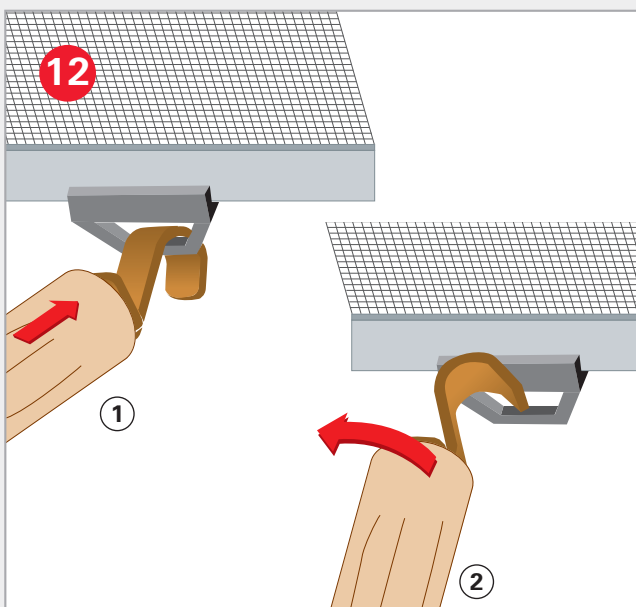

## Außenrollo

External roller blind

ZAR M R4 / R7

				D 4x $\phi 4,2 \times 18$
				
				E 4x $\phi 3,5 \times 12$
				
A 1x	B 1x	C 1x	F 1x $\phi 3,5 \times 35$	
				

6

7

☎ +49 (0)1805 905051\*  
☎ +49 (0)1805 904051  
www.roto-frank.com