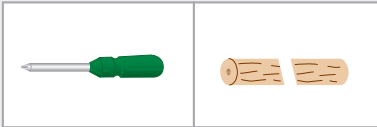

## Außenrollo

External roller blind

ZAR M R4 / R7

				D 4x $\phi 4,2 \times 18$
				
				E 4x $\phi 3,5 \times 12$
				
A 1x	B 1x	C 1x	F 1x $\phi 3,5 \times 35$	
				

6

7

☎ +49 (0)1805 905051\*  
☎ +49 (0)1805 904051  
www.roto-frank.com