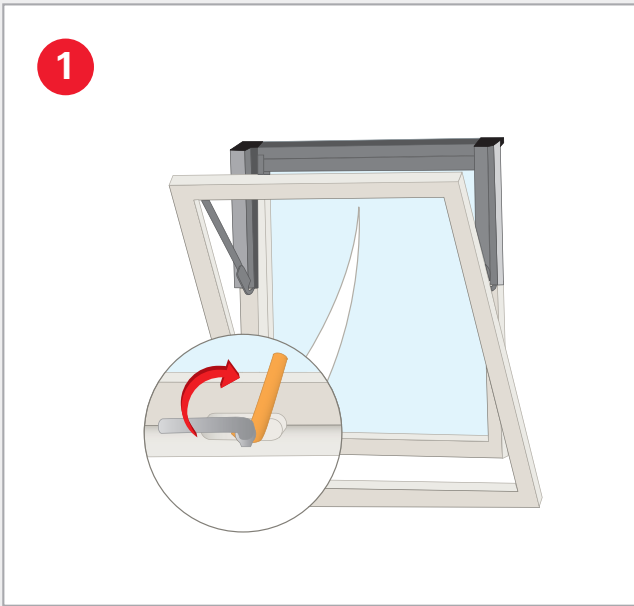

## Außenrollo

External roller blind

ZAR M R4 / R7

				D 4x $\phi 4,2 \times 18$
				
				E 4x $\phi 3,5 \times 12$
				
A 1x	B 1x	C 1x	F 1x $\phi 3,5 \times 35$	
				

6

7

☎ +49 (0)1805 905051\*  
☎ +49 (0)1805 904051  
www.roto-frank.com