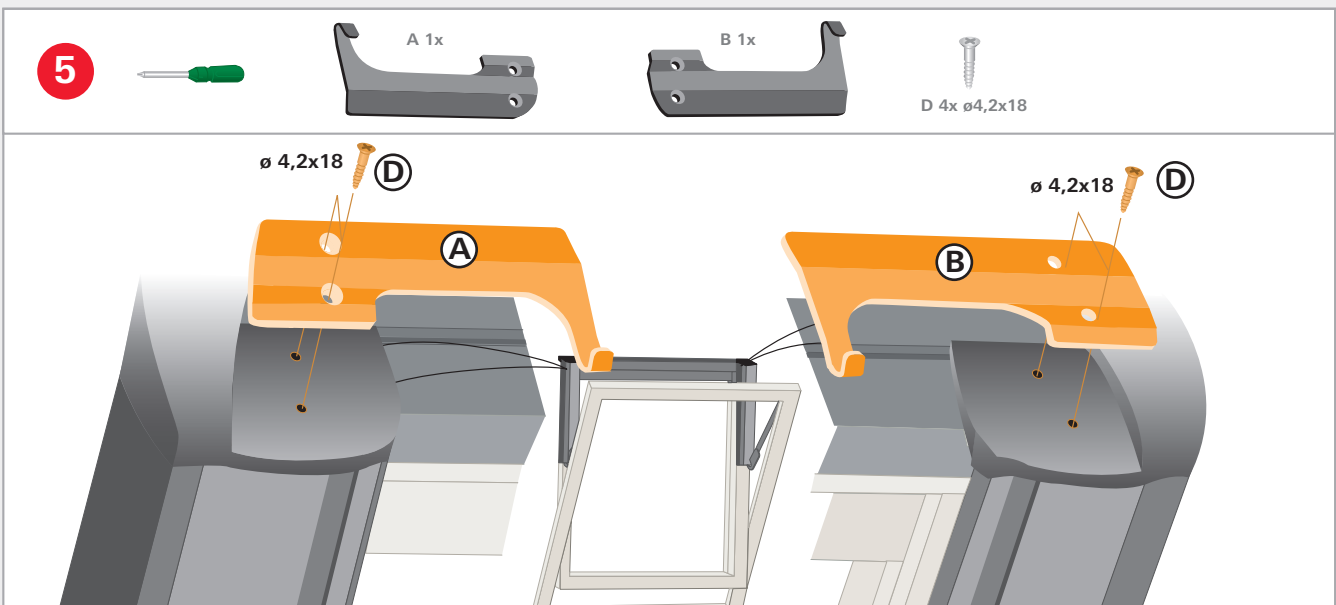

## Außenrollo

External roller blind

ZAR M R4 / R7

				D 4x $\phi 4,2 \times 18$
				
				E 4x $\phi 3,5 \times 12$
				
A 1x	B 1x	C 1x	F 1x $\phi 3,5 \times 35$	
				

6

7

☎ +49 (0)1805 905051\*  
☎ +49 (0)1805 904051  
www.roto-frank.com