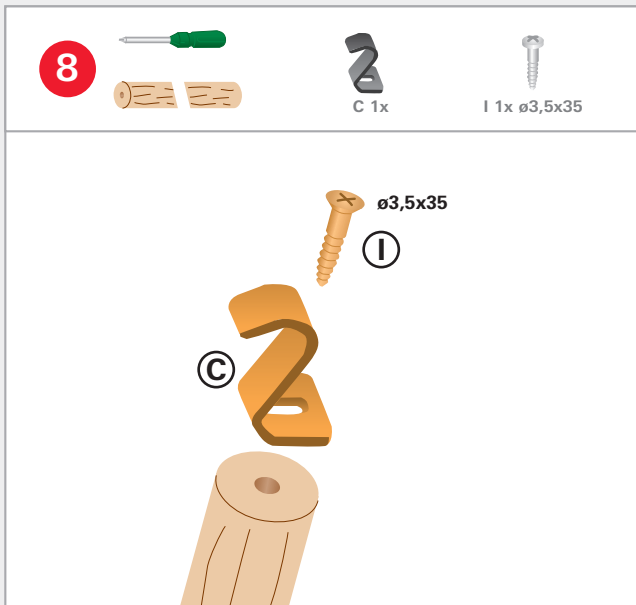

## Außenrollo

External roller blind

ZAR M R4 / R7

				D 4x $\phi 4,2 \times 18$
				
				E 4x $\phi 3,5 \times 12$
				
A 1x	B 1x	C 1x	F 1x $\phi 3,5 \times 35$	
				

6

7

☎ +49 (0)1805 905051\*  
☎ +49 (0)1805 904051  
www.roto-frank.com