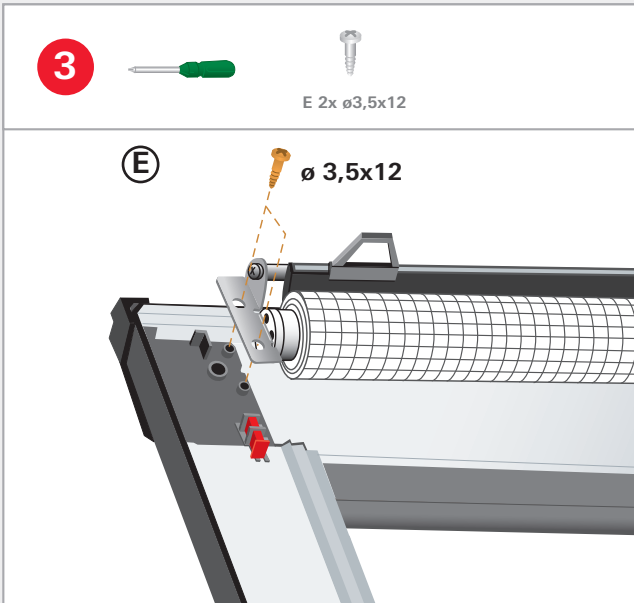

## Außenrollo

External roller blind

ZAR M R4 / R7

				D 4x $\phi 4,2 \times 18$
				
				E 4x $\phi 3,5 \times 12$
				
A 1x	B 1x	C 1x	F 1x $\phi 3,5 \times 35$	
				

6

7

☎ +49 (0)1805 905051\*  
☎ +49 (0)1805 904051  
www.roto-frank.com