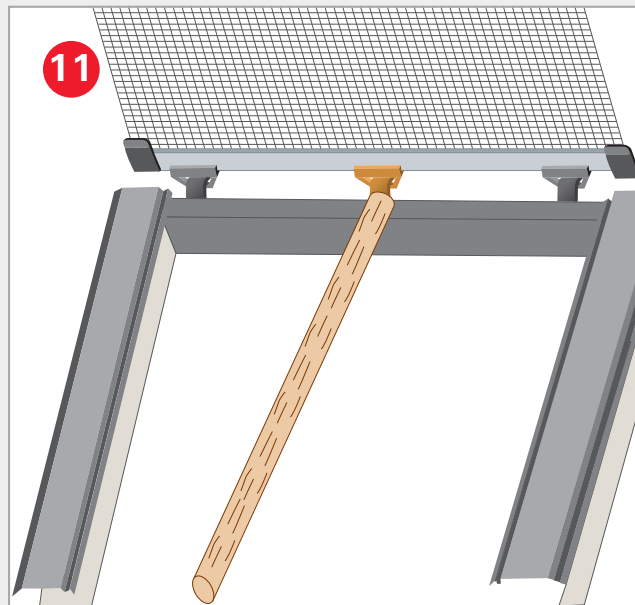

## Außenrollo

External roller blind

ZAR M R4 / R7

				D 4x $\phi 4,2 \times 18$
				
				E 4x $\phi 3,5 \times 12$
				
A 1x	B 1x	C 1x	F 1x $\phi 3,5 \times 35$	
				

6

7

☎ +49 (0)1805 905051\*  
☎ +49 (0)1805 904051  
www.roto-frank.com